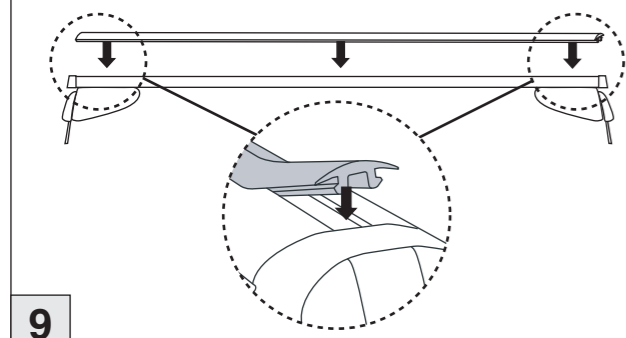

# Atera SIGNO

Ford  
Transit Custom 11/2012–  
Tourneo Custom 02/2013–

Part-No. : 044 191 (Zusatzbügel/extra carrier bow)  
Part-No. : 045 191 (Zusatzbügel/extra carrier bow)

**Atera**  
MADE IN GERMANY

Atera GmbH  
Im Herrach 1  
D-88299 Leutkirch  
Servicetelefon: 0180-50 000 89  
(14 ct/Min. aus dem dt. Festnetz)  
E-Mail: info@atera.de