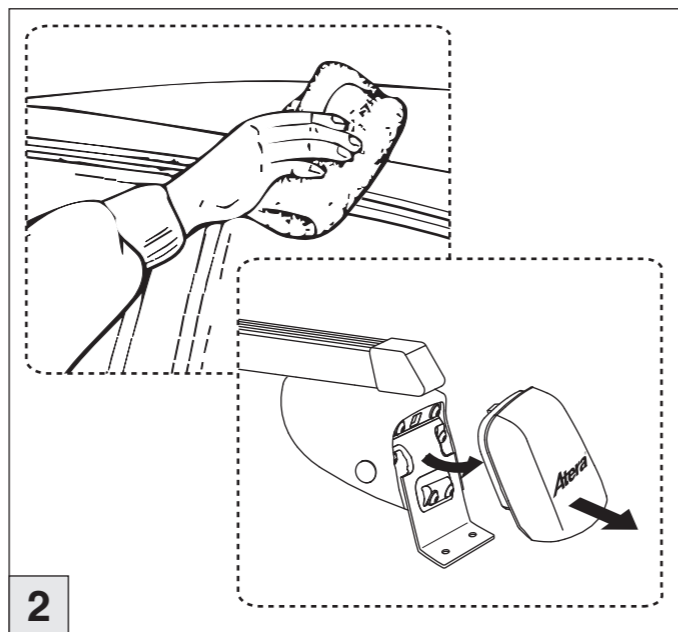

Atera SIGNO

Ford
Transit Custom 11/2012–

Ford
Tourneo Custom 02/2013–

INFO

Atera SIGNO

Ford
Transit Custom 11/2012–

Ford
Tourneo Custom 02/2013–