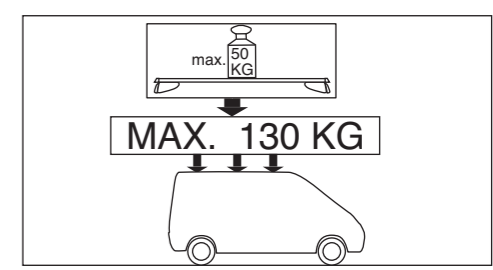

# Atera SIGNO

Ford  
Transit Custom 11/2012–  
Tourneo Custom 02/2013–

Part-No. : 044 191 (Zusatzbügel/extra carrier bow)  
Part-No. : 045 191 (Zusatzbügel/extra carrier bow)

**Atera**  
MADE IN GERMANY

Atera GmbH  
Im Herrach 1  
D-88299 Leutkirch  
Servicetelefon: 0180-50 000 89  
(14 ct/Min. aus dem dt. Festnetz)  
E-Mail: info@atera.de