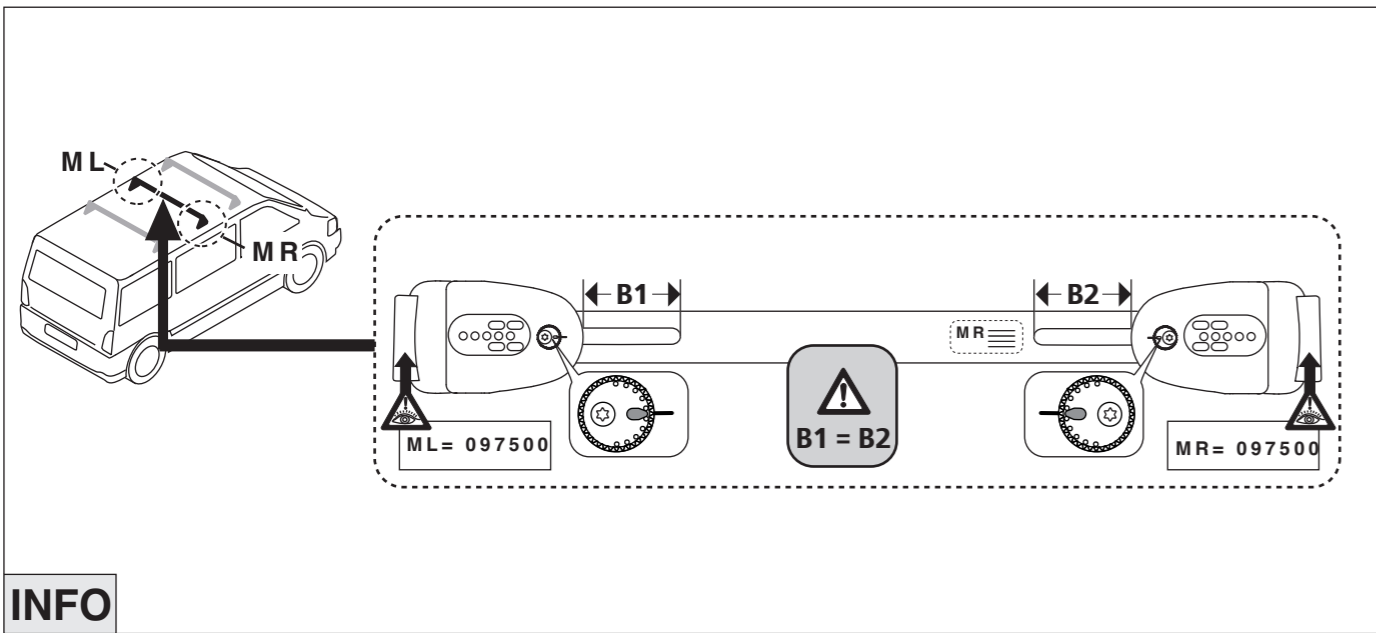

Atera SIGNO

Ford
Transit Custom 11/2012–

Ford
Tourneo Custom 02/2013–