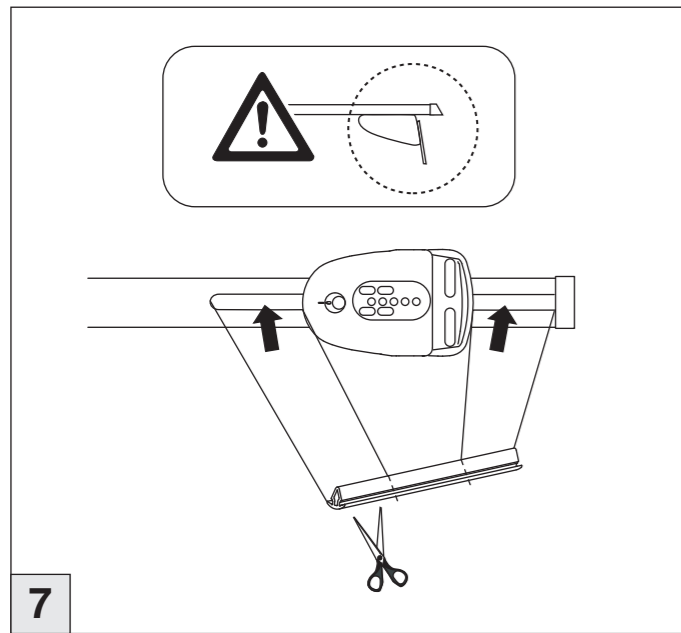

Atera SIGNO

Ford
Transit Custom 11/2012–

Ford
Tourneo Custom 02/2013–