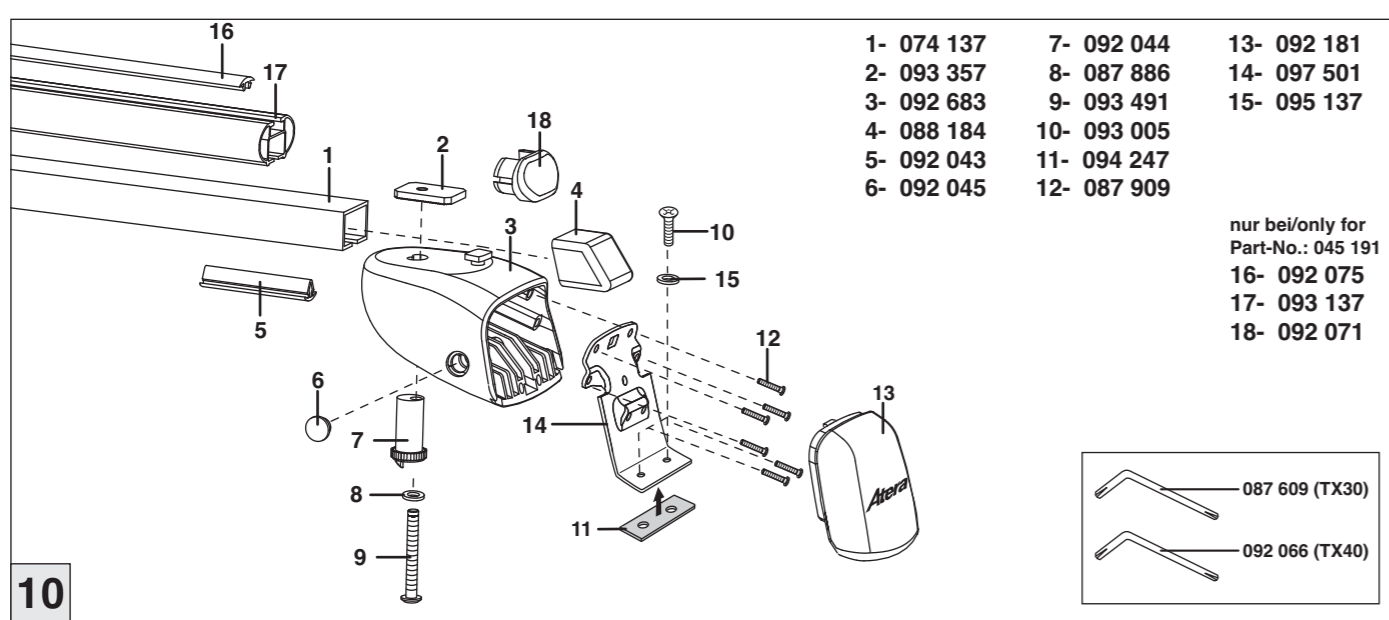

# Atera SIGNO

Ford  
Transit Custom 11/2012–

Ford  
Tourneo Custom 02/2013–

nur bei / only for Part-No.: 045 191

# Atera SIGNO

Ford  
Transit Custom 11/2012–  
Tourneo Custom 02/2013–

Part-No. : 044 191 (Zusatzbügel/extra carrier bow)  
Part-No. : 045 191 (Zusatzbügel/extra carrier bow)

**Atera**  
MADE IN GERMANY

Atera GmbH  
Im Herrach 1  
D-88299 Leutkirch  
Servicetelefon: 0180-50 000 89  
(14 ct/Min. aus dem dt. Festnetz)  
E-Mail: info@atera.de