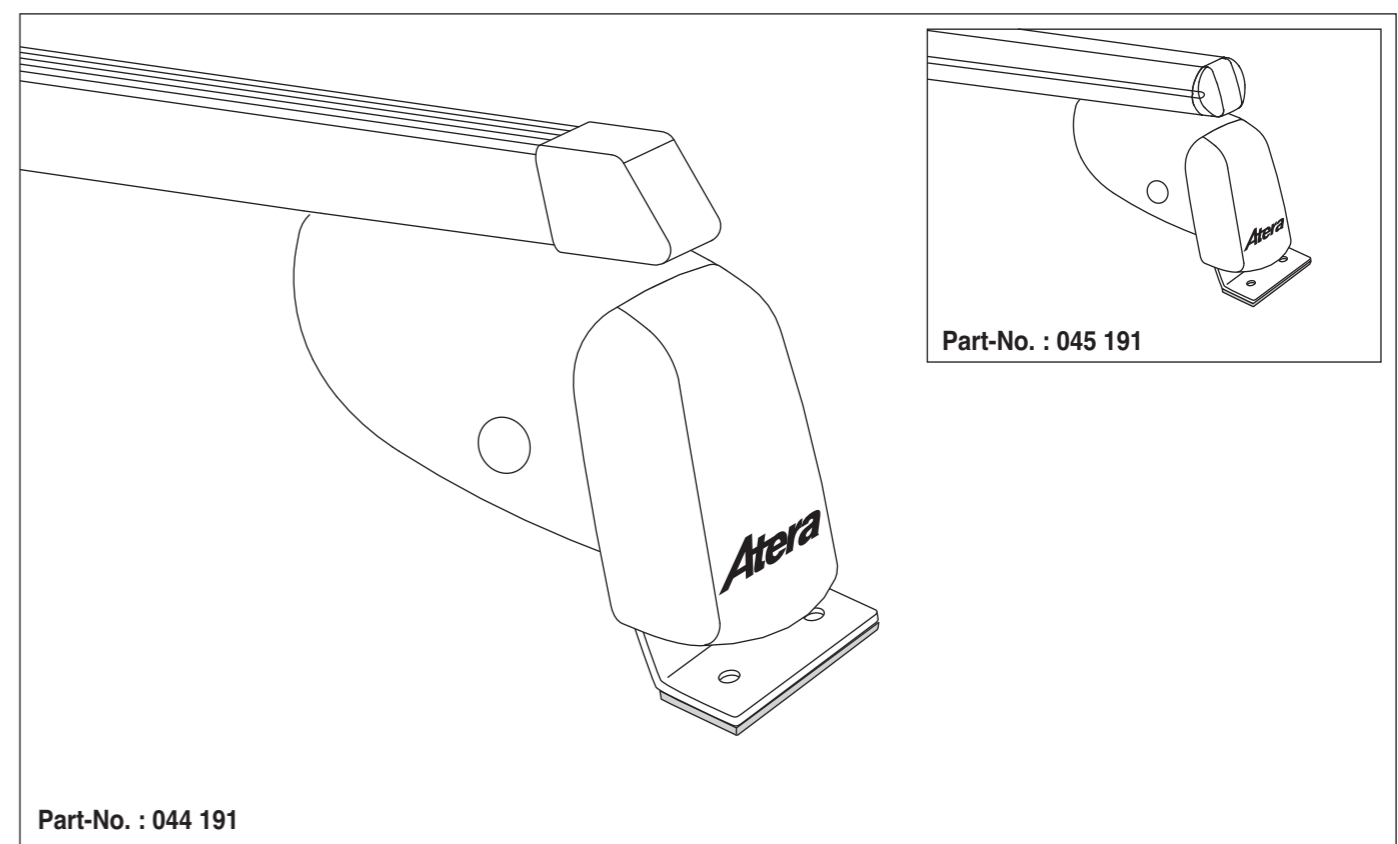

Atera SIGNO

Ford
Transit Custom 11/2012–
Tourneo Custom 02/2013–

Part-No. : 044 191 (Zusatzbügel/extra carrier bow)
Part-No. : 045 191 (Zusatzbügel/extra carrier bow)