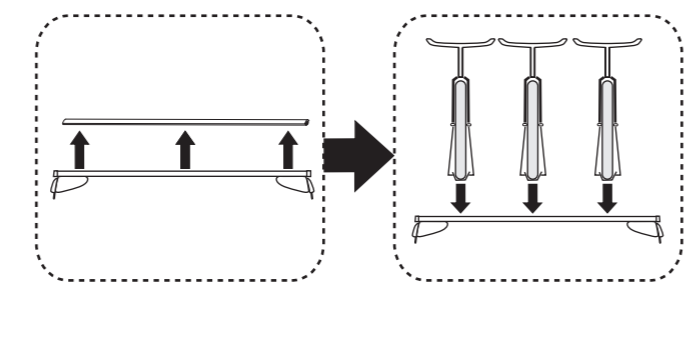

# Atera SIGNO

Ford  
Transit Custom 11/2012–

Ford  
Tourneo Custom 02/2013–

nur bei / only for Part-No.: 045 191

# Atera SIGNO

Ford  
Transit Custom 11/2012–  
Tourneo Custom 02/2013–

Part-No. : 044 191 (Zusatzbügel/extra carrier bow)  
Part-No. : 045 191 (Zusatzbügel/extra carrier bow)

**Atera**  
MADE IN GERMANY

Atera GmbH  
Im Herrach 1  
D-88299 Leutkirch  
Servicetelefon: 0180-50 000 89  
(14 ct/Min. aus dem dt. Festnetz)  
E-Mail: info@atera.de