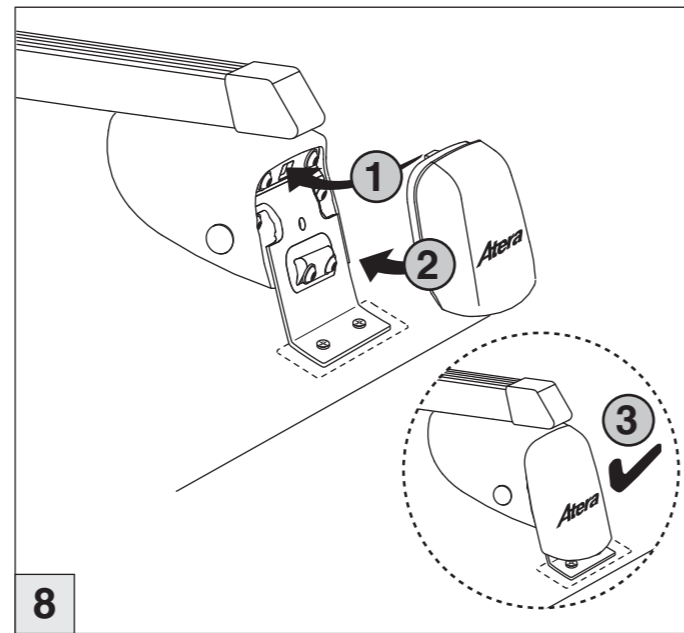

Atera SIGNO

Ford
Transit Custom 11/2012–

Ford
Tourneo Custom 02/2013–