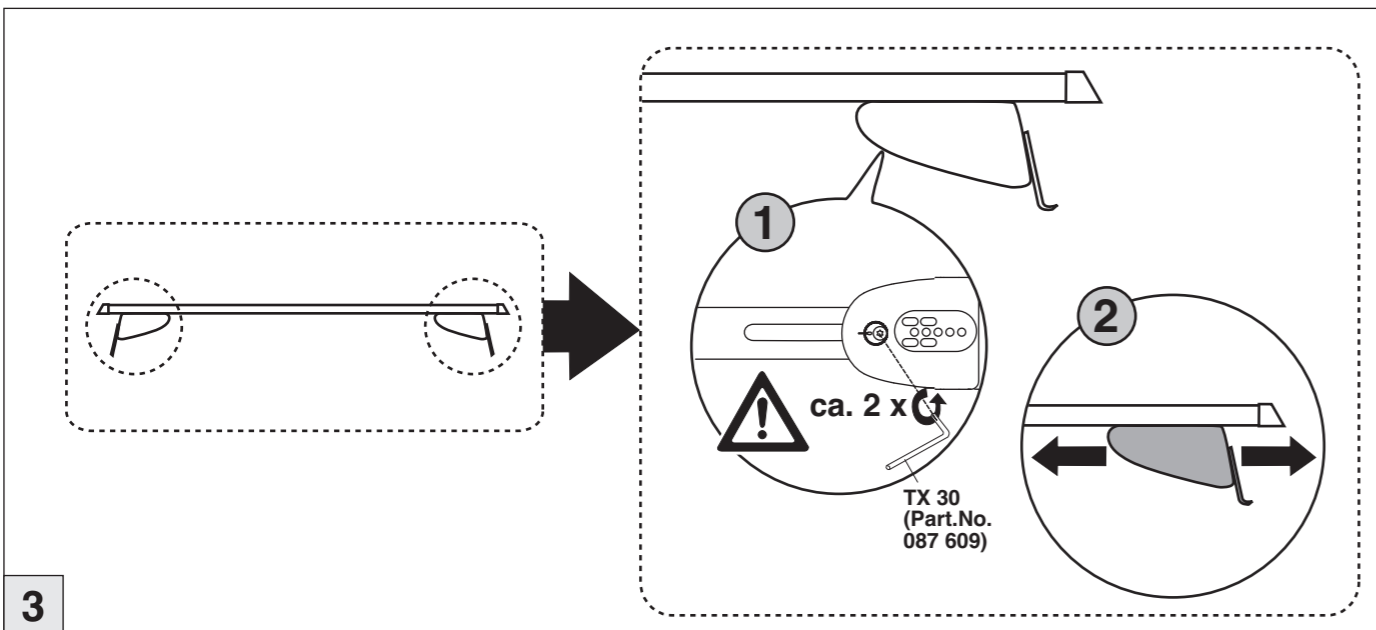

Atera SIGNO

Ford
Transit Custom 11/2012–

Ford
Tourneo Custom 02/2013–

INFO

Atera SIGNO

Ford
Transit Custom 11/2012–

Ford
Tourneo Custom 02/2013–