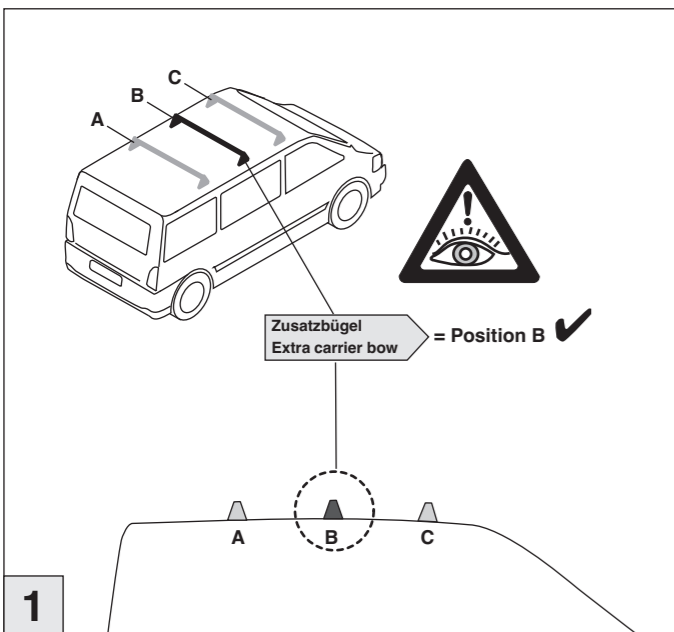

Atera SIGNO

Ford
Transit Custom 11/2012–

Ford
Tourneo Custom 02/2013–

INFO

Atera SIGNO

Ford
Transit Custom 11/2012–

Ford
Tourneo Custom 02/2013–