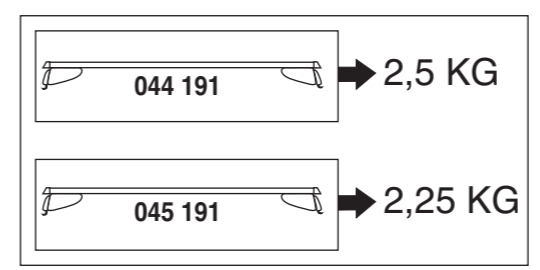

# Atera SIGNO

Ford  
Transit Custom 11/2012–  
Tourneo Custom 02/2013–

Part-No. : 044 191 (Zusatzbügel/extra carrier bow)  
Part-No. : 045 191 (Zusatzbügel/extra carrier bow)

**Atera**  
MADE IN GERMANY

Atera GmbH  
Im Herrach 1  
D-88299 Leutkirch  
Servicetelefon: 0180-50 000 89  
(14 ct/Min. aus dem dt. Festnetz)  
E-Mail: info@atera.de